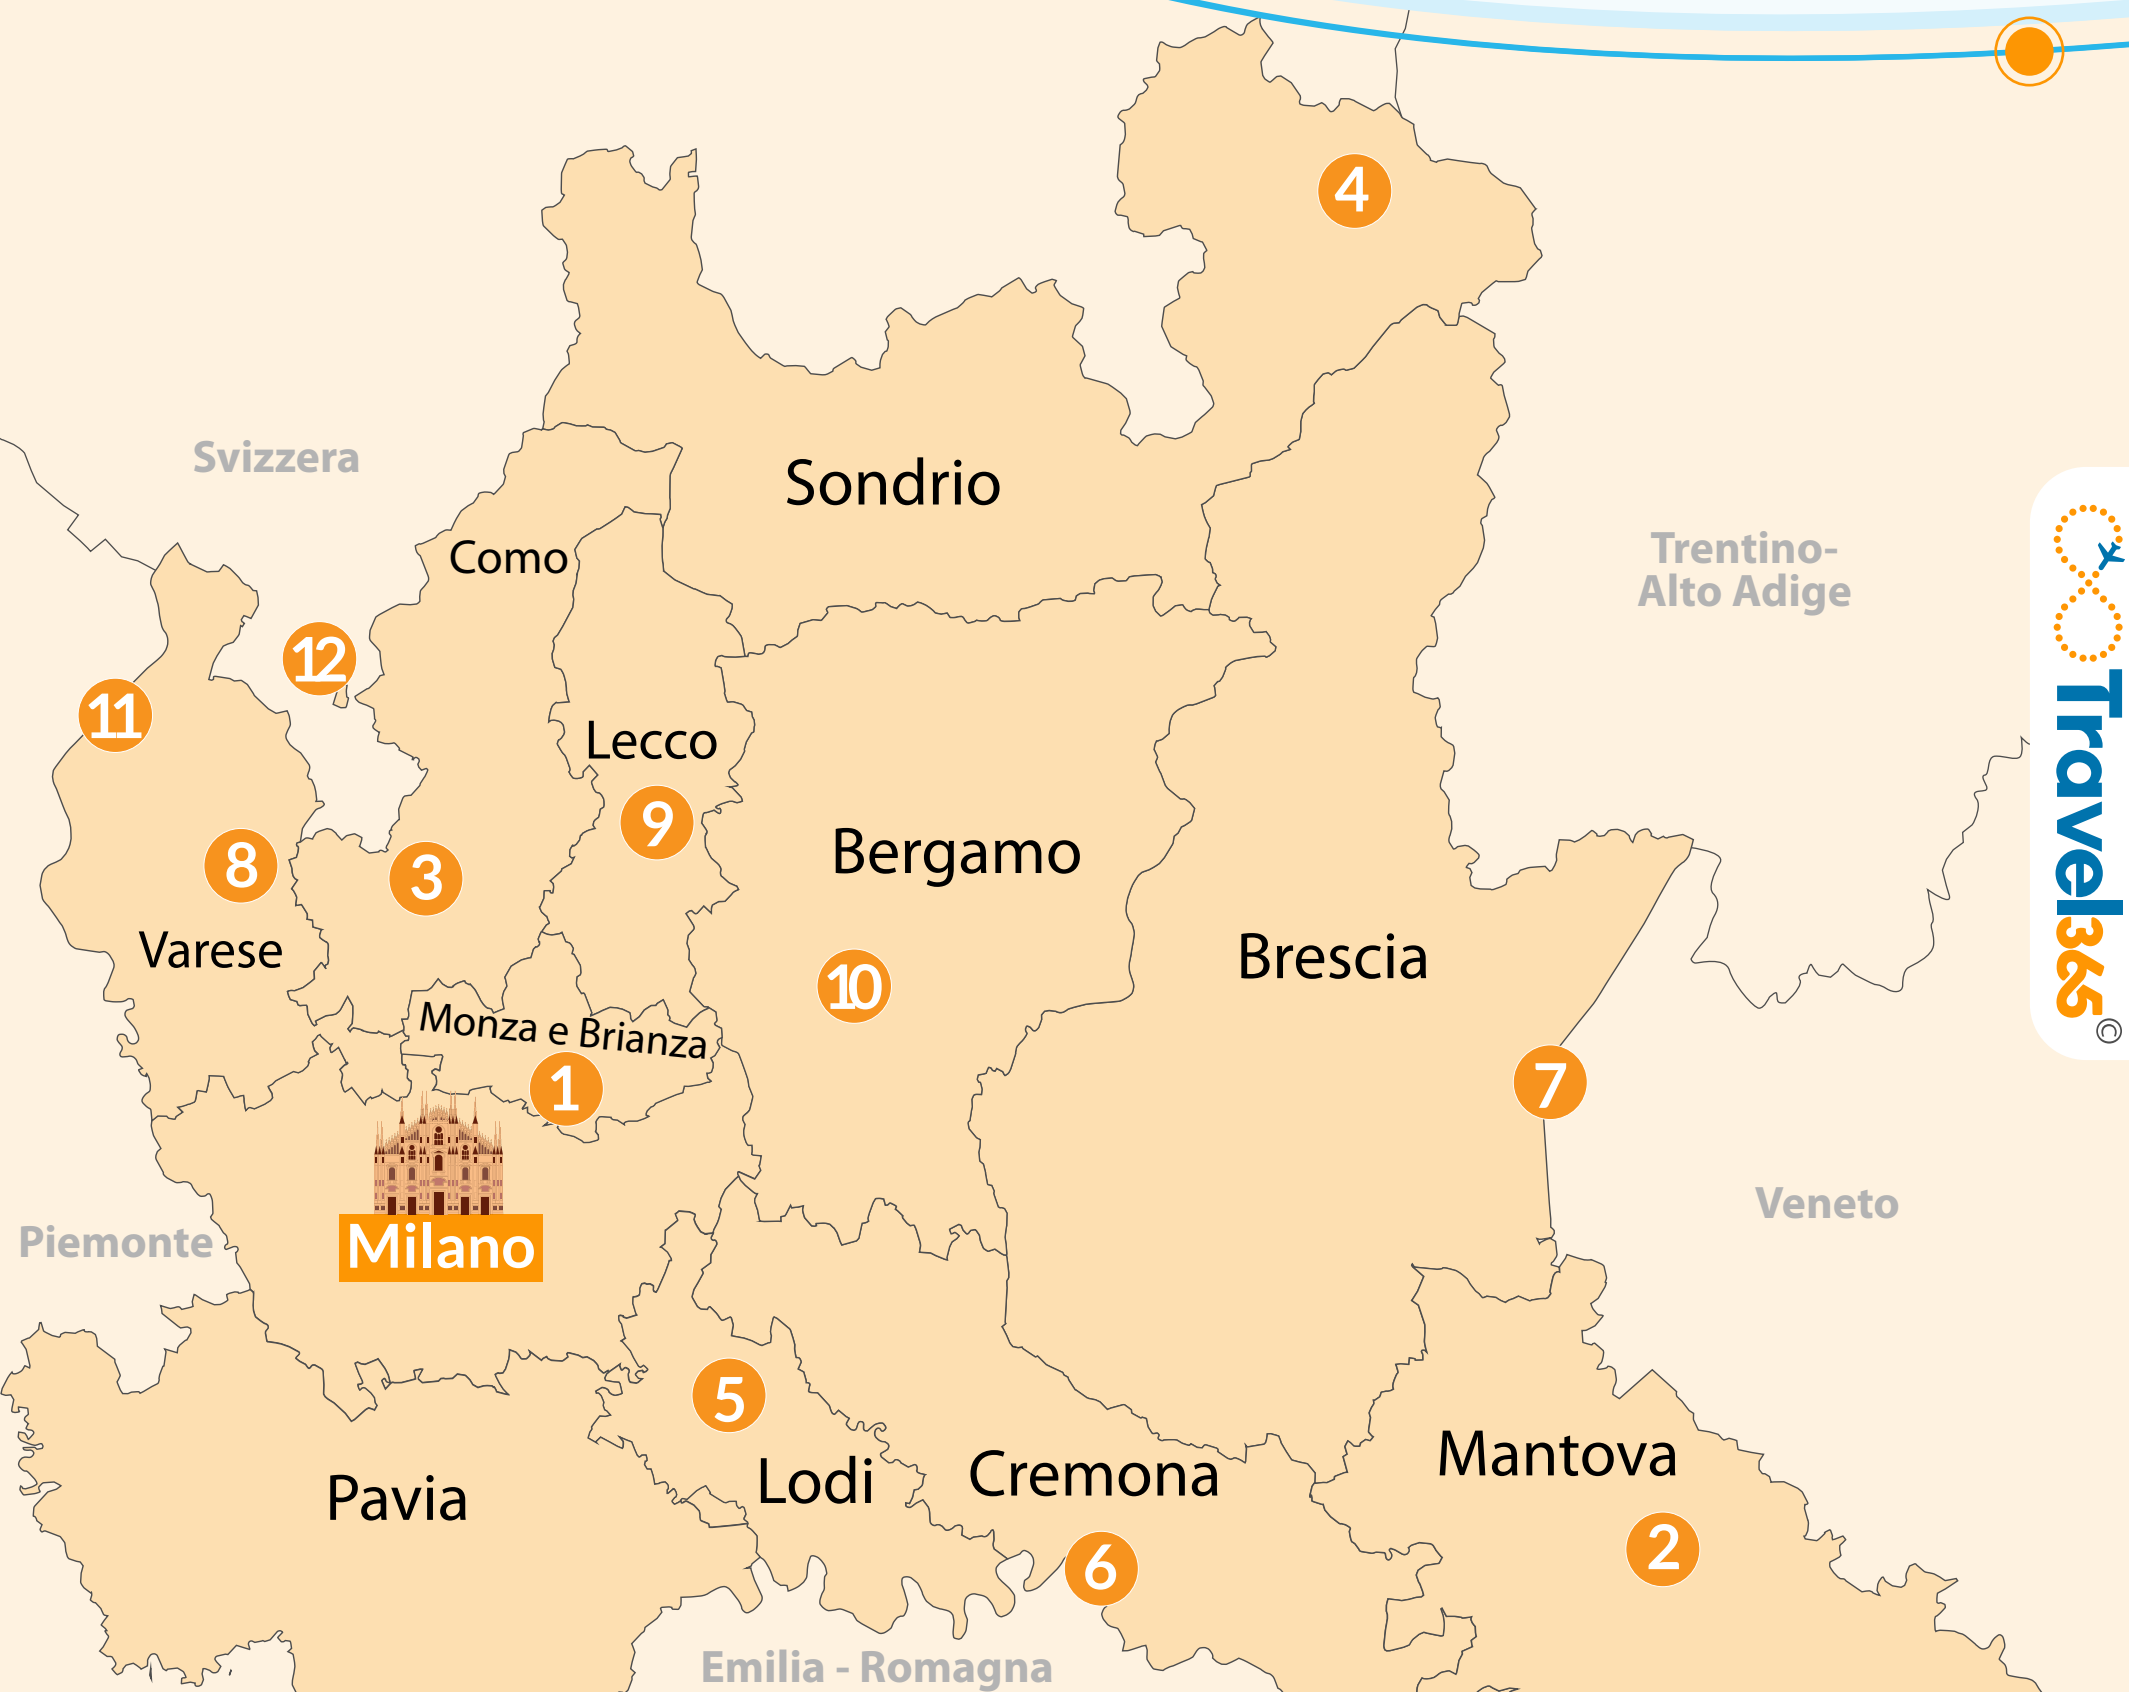

ESCURSIONI NEI DINTORNI DI MILANO

Punti di interesse

1 Monza	  	15,6 km	7 Lago di Garda	  	130 km
2 Mantova	  	146 km	8 Varese e Giardini Estensi	  	51,2 km
3 Como	  	43 km	9 Lecco	  	51,7 km
4 Terme di Bormio	  	194 km	10 Bergamo	  	50,1 km
5 Lodi	  	32 km	11 Lago Maggiore e Isole Borromee	  	83,2 km
6 Cremona	  	81 km	12 Lugano	  	71,5 km