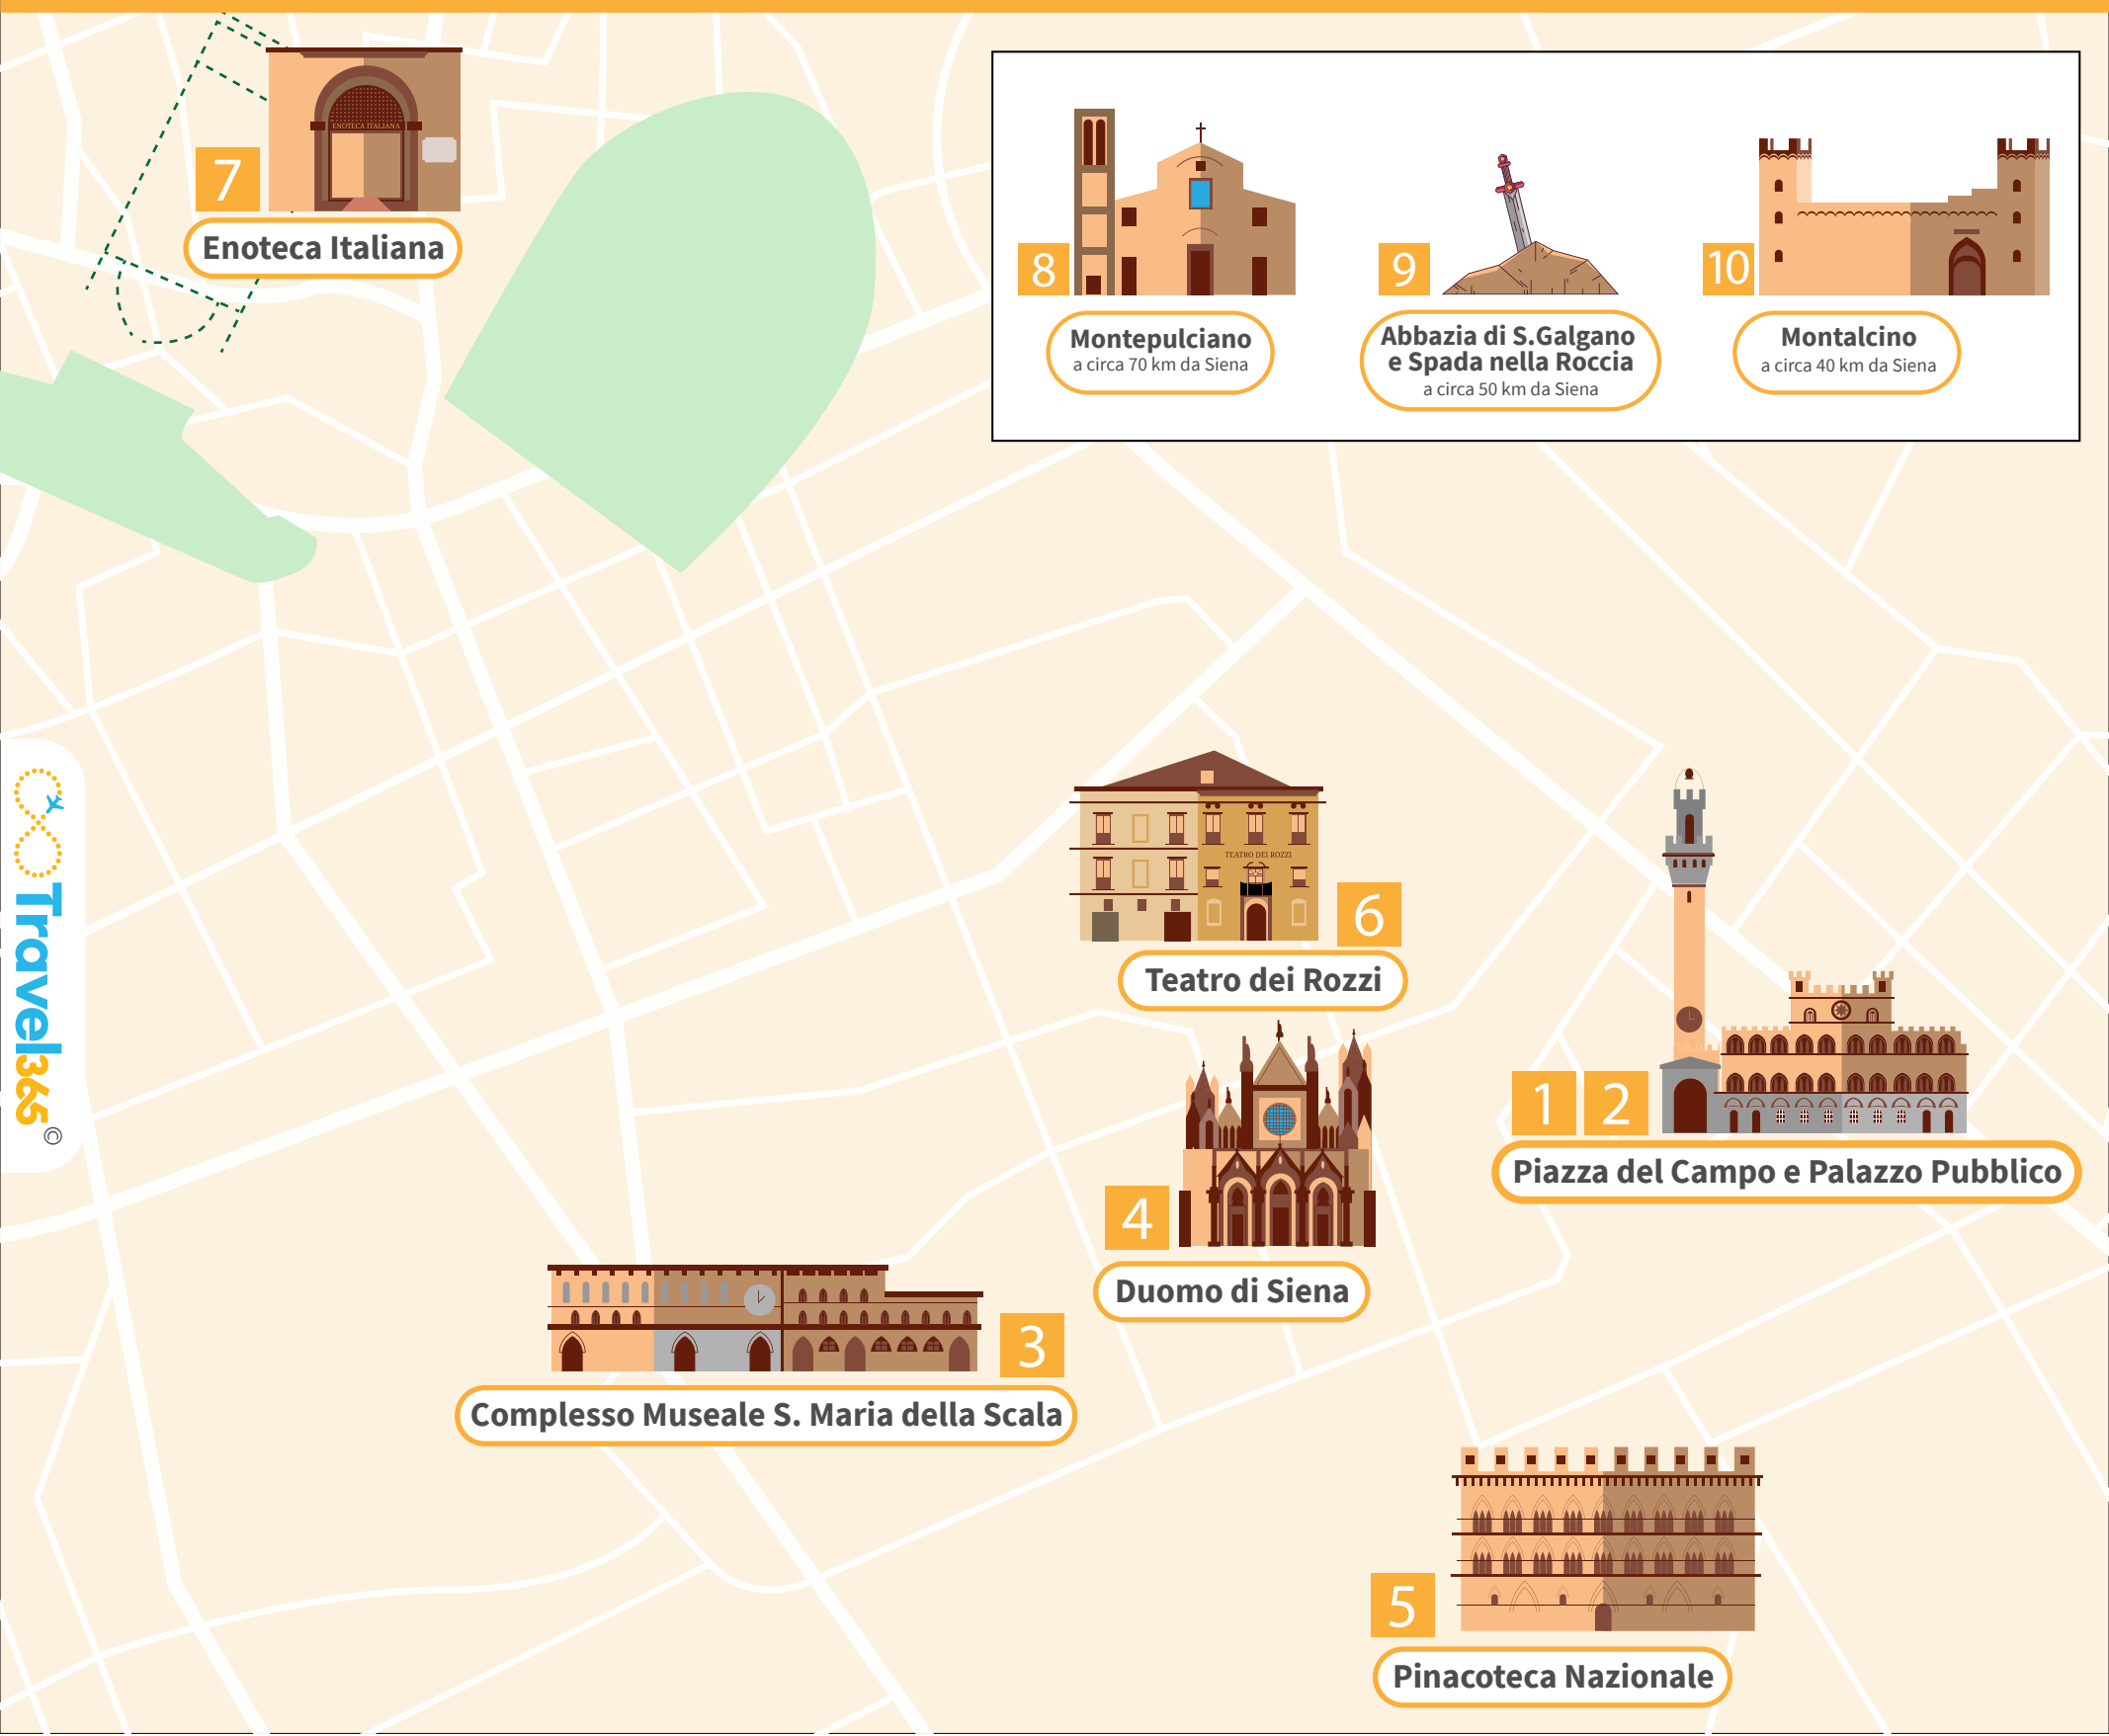

# 10 Cose da vedere a **Siena**

7

**Enoteca Italiana**

8

**Montepulciano**  
a circa 70 km da Siena

9

**Abbazia di S. Galgano e Spada nella Roccia**  
a circa 50 km da Siena

10

**Montalcino**  
a circa 40 km da Siena

6

**Teatro dei Roszi**

4

**Duomo di Siena**

1

2

**Piazza del Campo e Palazzo Pubblico**

3

**Complesso Museale S. Maria della Scala**

5

**Pinacoteca Nazionale**