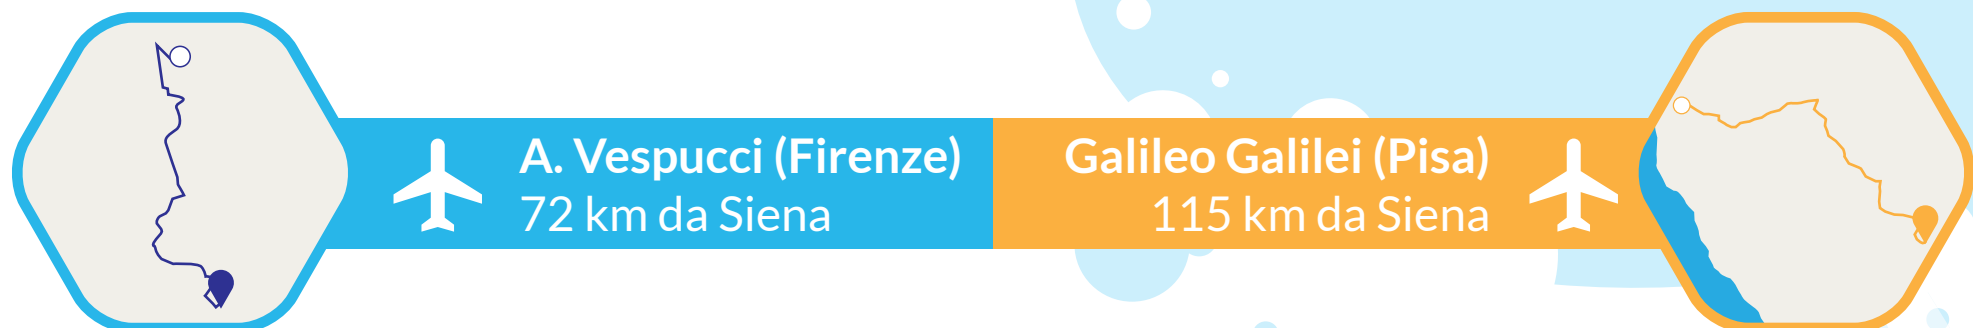

Come muoversi a Siena

COME ARRIVARE A SIENA DALL'AEROPORTO

COME MUOVERSI A SIENA

A PIEDI

- Centro storico delimitato
- Consigliato tour a piedi

BUS

- 🕒 Dalle 06:30 alle 21:00
- 💰 da 1,50 € a tratta

AUTO

- ZTL molto estesa

MINI BUS (POLLICINO)

- 🕒 Dalle 06:30 alle 21:00
- 💰 da 1,50 € a tratta

BUXI (BUS A CHIAMATA)

- 🕒 Dalle 07:00 alle 20:00
- 💰 da 1,50 € a tratta

BICICLETTA

- Molte salite e discese

Scopri di più su come muoversi a Siena