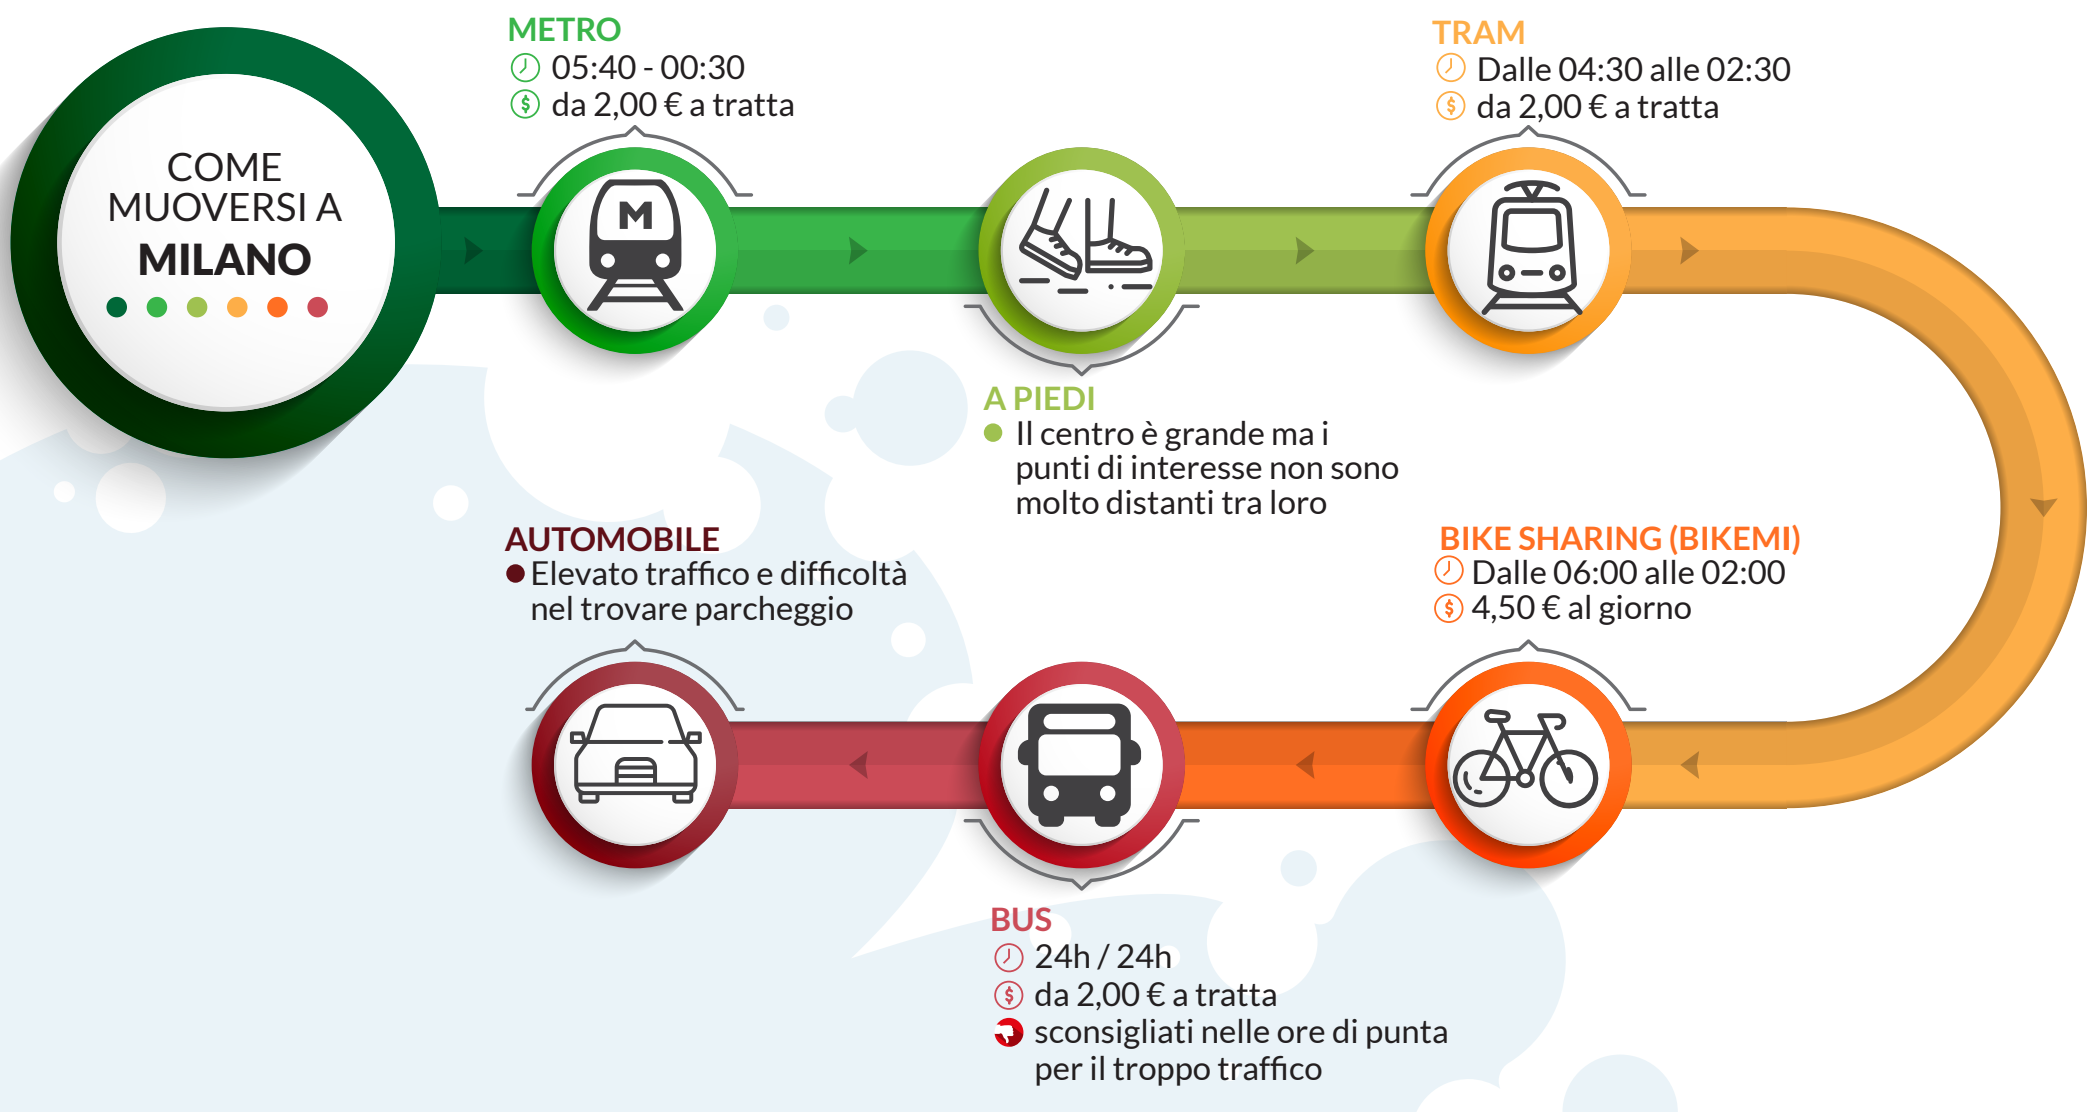

Come muoversi a Milano

DALL'AEROPORTO DI ORIO AL SERIO AL CENTRO
 Circa 48 km | circa 45 min
 Tariffe da 5,00€

Scopri di più su come muoversi a Milano