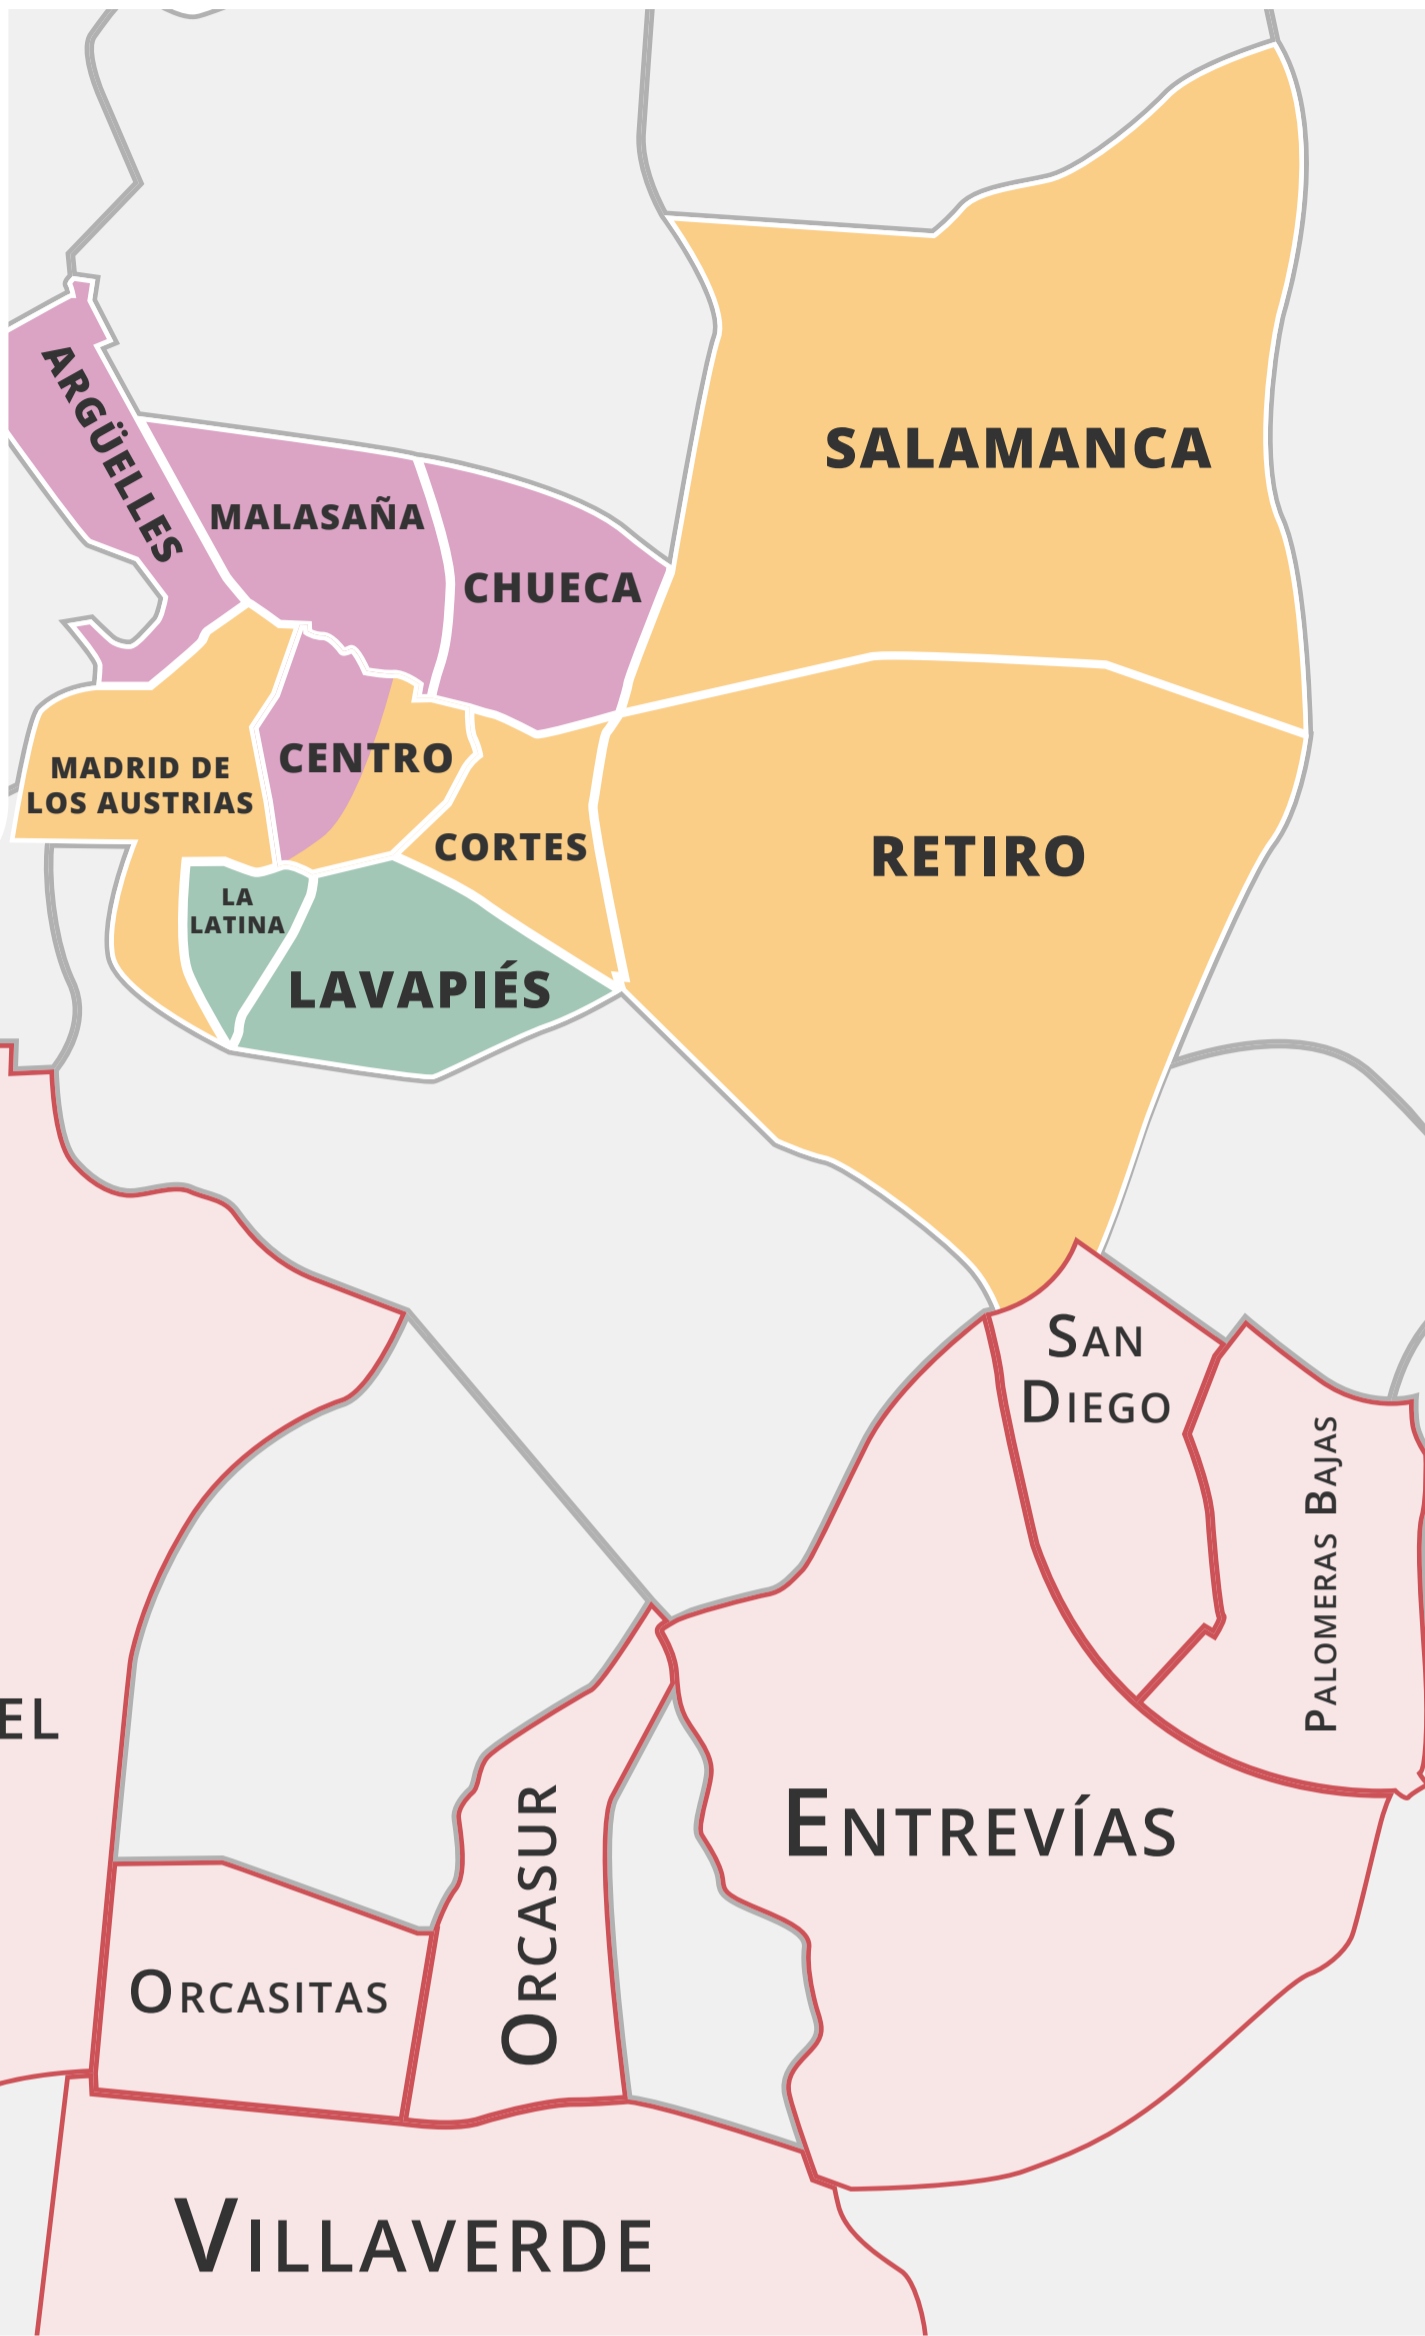

Madrid

MADRID

dove dormire

ZONE CONSIGLIATE

ZONE LOW COST	
La Latina	da 30,00€
Lavapiés	da 30,00€
ZONE PER FAMIGLIE	
Centro	da 24,00€
Retiro	da 37,00€
Salamanca	da 60,00€
Cortes	da 22,00€
ZONE PER GIOVANI	
Centro	da 24,00€
Malasaña	da 24,00€
Chueca	da 27,00€
Argüelles	da 27,00€
ZONE SCOSIGLIATE	

ZONE DI MADRID

- Zone consigliate
- Attrazioni principali