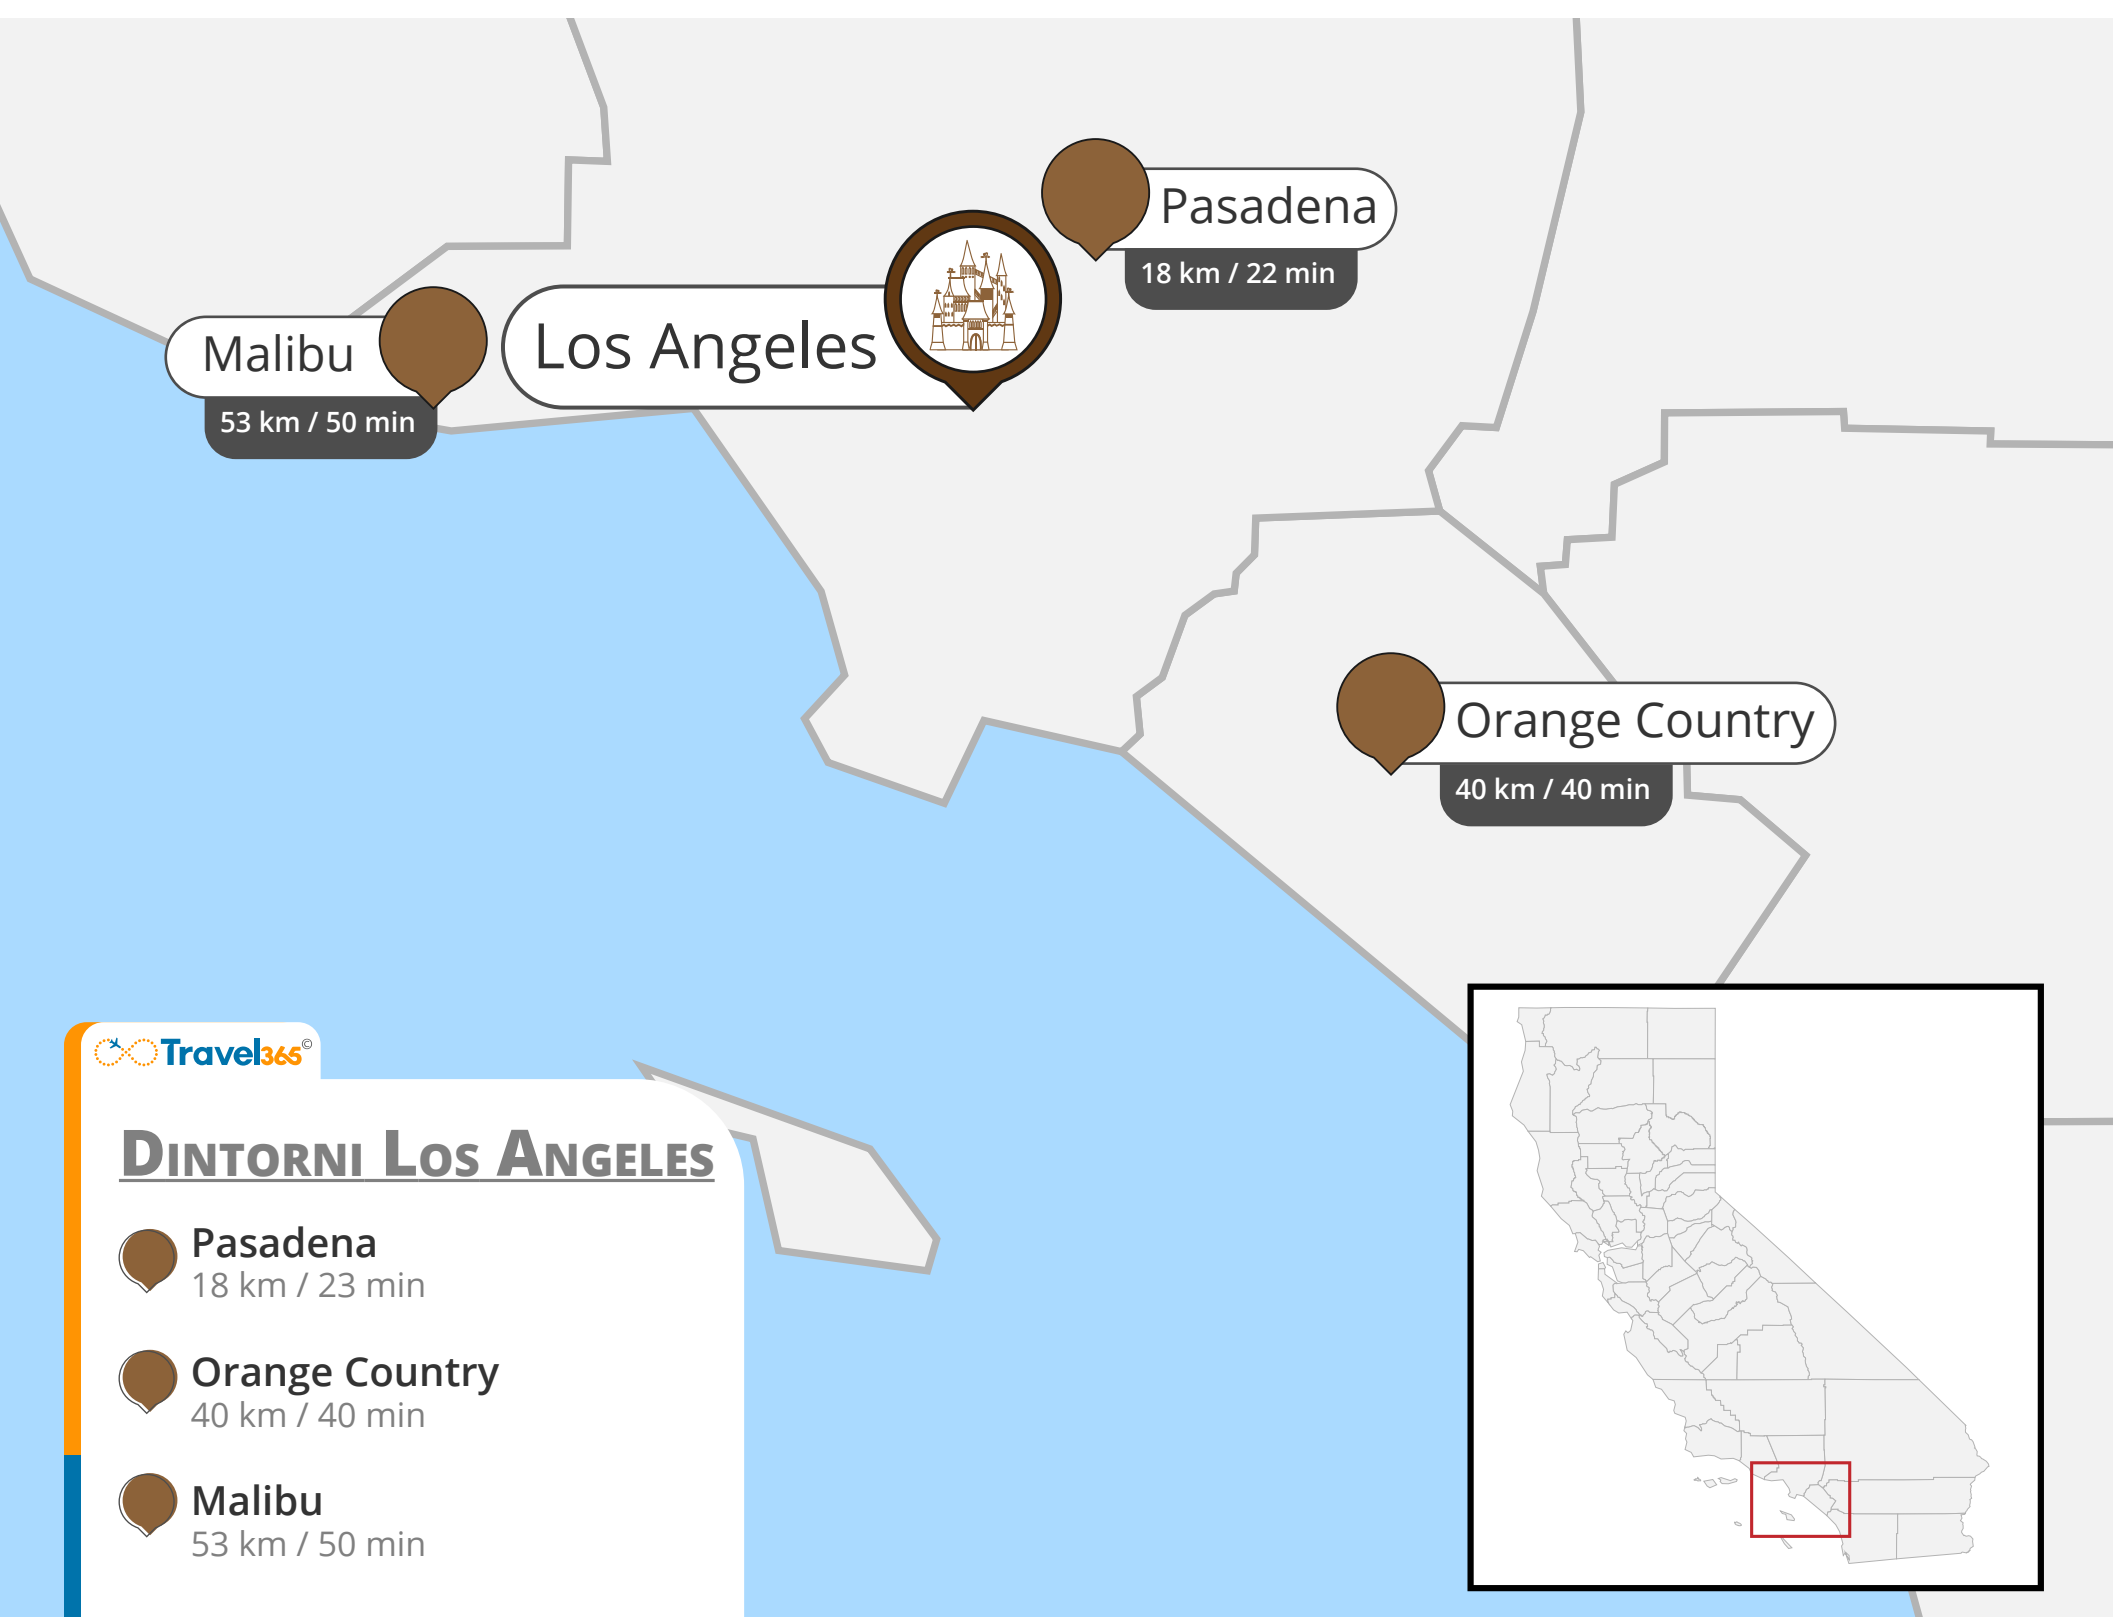

Los Angeles

LOS ANGELES

dove dormire

ZONE DI LOS ANGELES

- **ZONE LOW COST**
 - Downtown
 - Long Beach
- **ZONE PER FAMIGLIE**
 - Downtown
 - Hollywood
 - West Hollywood
 - Beverly Hills e Bel Air
- **ZONE PER GIOVANI**
 - Hollywood
 - Santa Monica
 - Long Beach
- **ZONE SCONSIGLIATE**

DINTORNI LOS ANGELES

- **Pasadena**
18 km / 23 min
- **Orange Country**
40 km / 40 min
- **Malibu**
53 km / 50 min