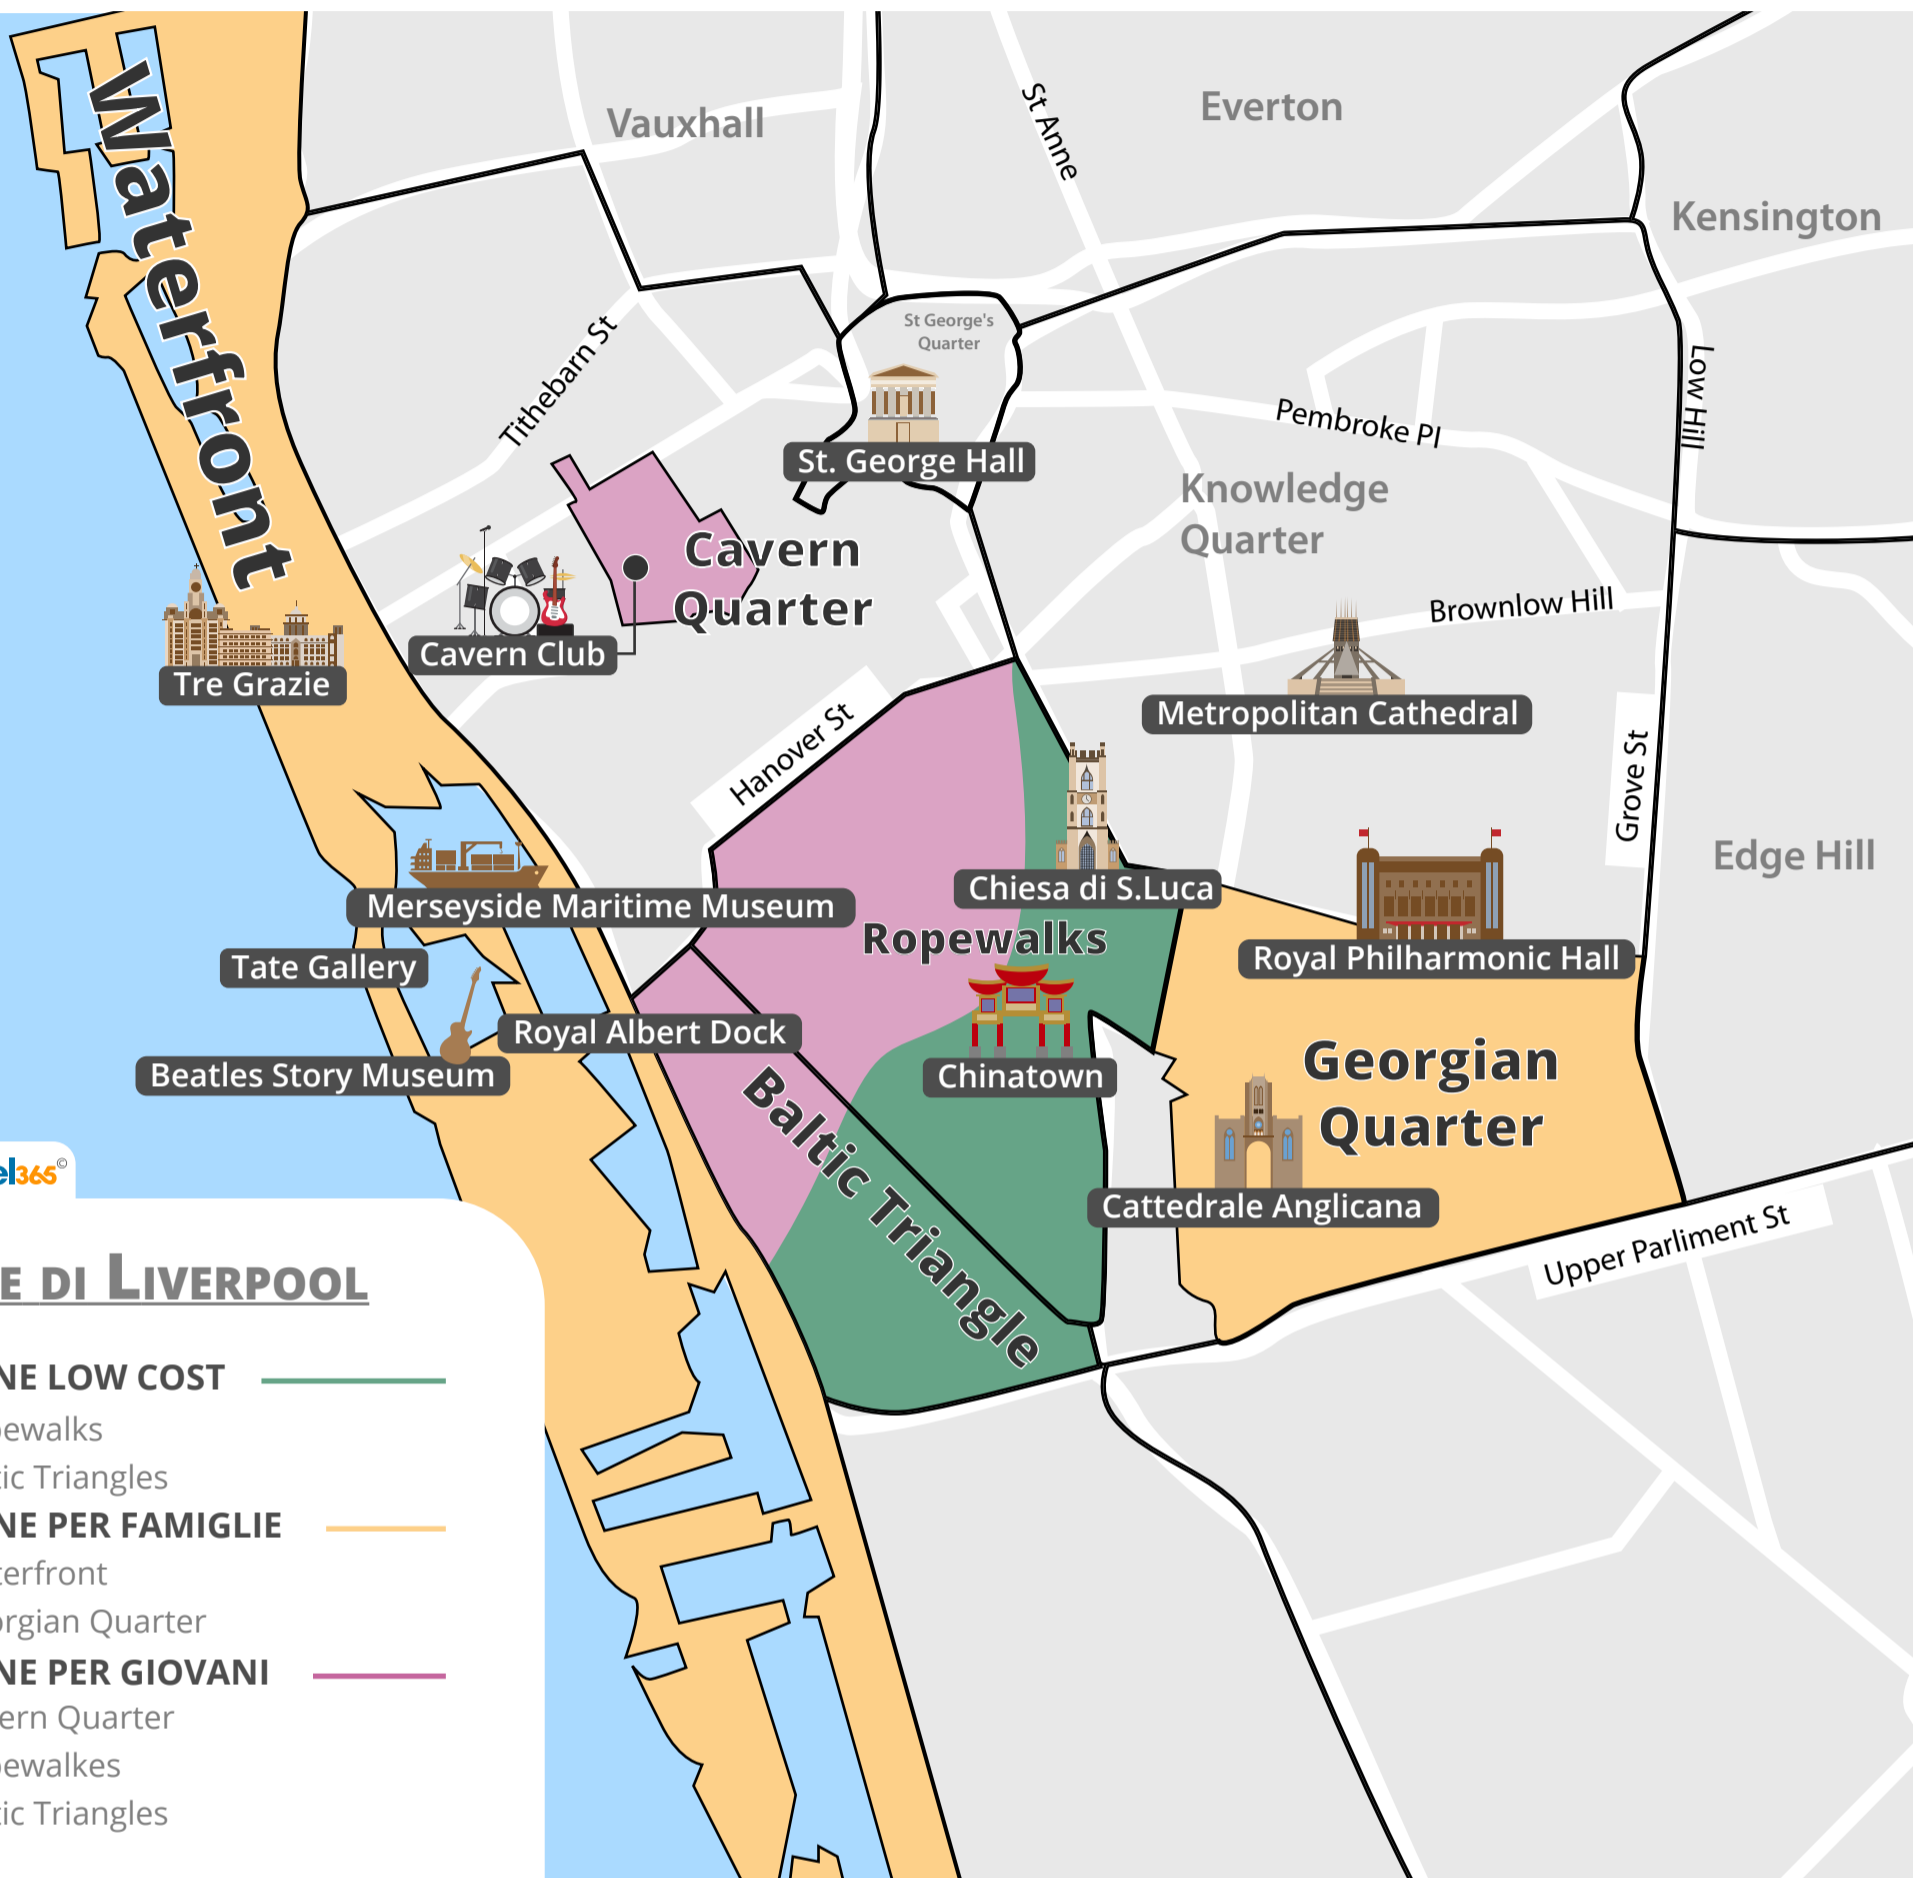

Liverpool
LIVERPOOL
dove dormire

ZONE DI LIVERPOOL

- **ZONE LOW COST**
 - Ropewalks
 - Baltic Triangles
- **ZONE PER FAMIGLIE**
 - Waterfront
 - Georgian Quarter
- **ZONE PER GIOVANI**
 - Cavern Quarter
 - Ropewalks
 - Baltic Triangles

DINTORNI DI LIVERPOOL

- **Birkenhead**
32 km / 34 min
- **Warrington**
32 km / 45 min
- **Southport**
33 km / 50 min