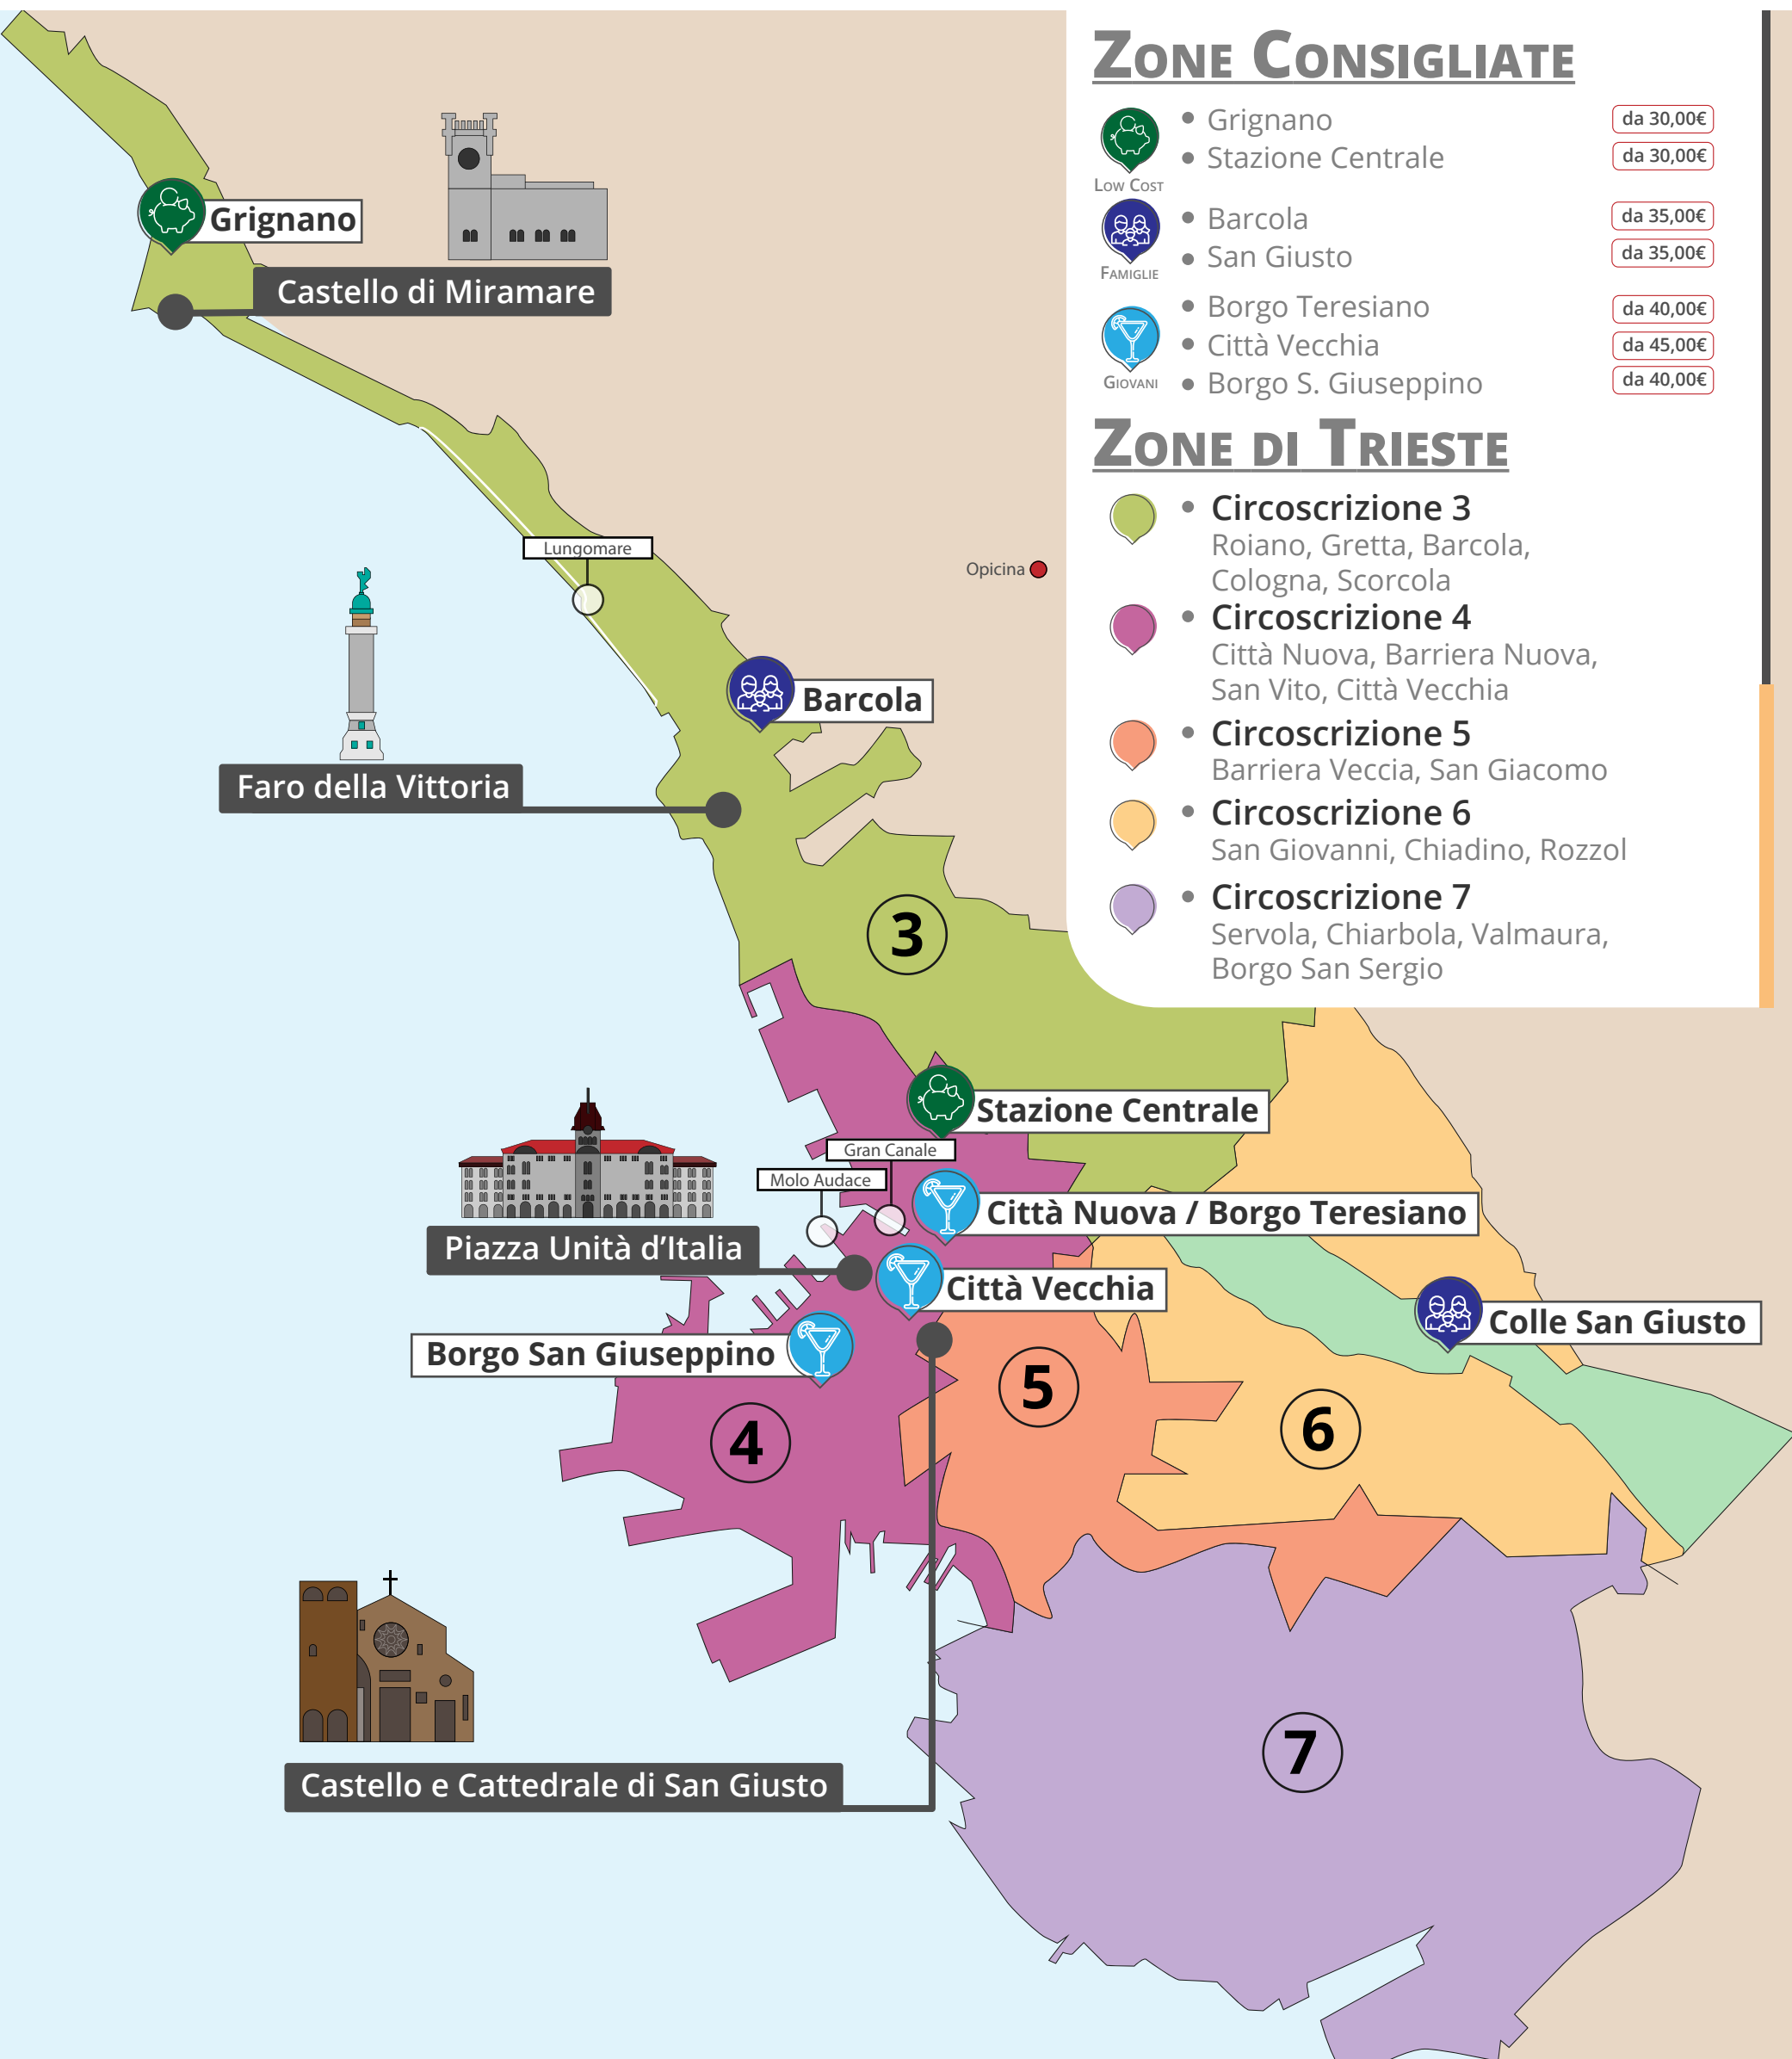

TRIESTE

dove dormire

ZONE CONSIGLIATE

LOW COST

FAMIGLIE

GIOVANI

- Grignano
- Stazione Centrale

da 30,00€

da 30,00€

- Barcola
- San Giusto

da 35,00€

da 35,00€

- Borgo Teresiano
- Città Vecchia
- Borgo S. Giuseppino

da 40,00€

da 45,00€

da 40,00€

ZONE DI TRIESTE

- **Circoscrizione 3**
Roiano, Greta, Barcola, Cologna, Scorcola

- **Circoscrizione 4**
Città Nuova, Barriera Nuova, San Vito, Città Vecchia

- **Circoscrizione 5**
Barriera Vecchia, San Giacomo

- **Circoscrizione 6**
San Giovanni, Chiadino, Rozzol

- **Circoscrizione 7**
Servola, Chiarbola, Valmaura, Borgo San Sergio