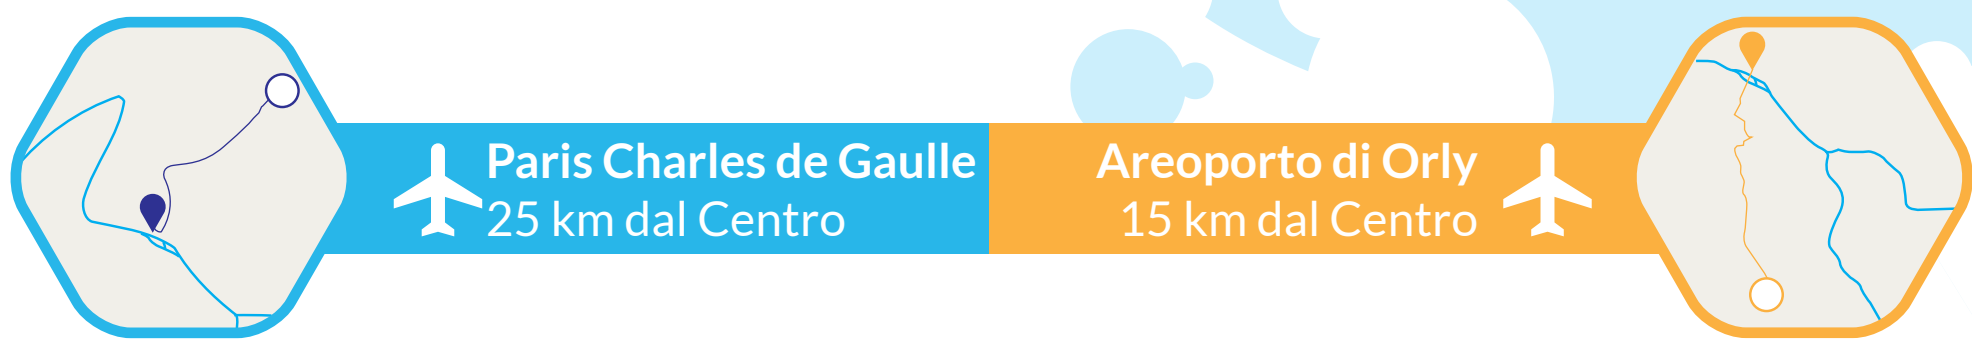

Come muoversi a Parigi

DALL'AEROPORTO DI BEAUVAIS
Circa 75 km
Tariffe da **14,00€**

Scopri di più su come muoversi a Parigi