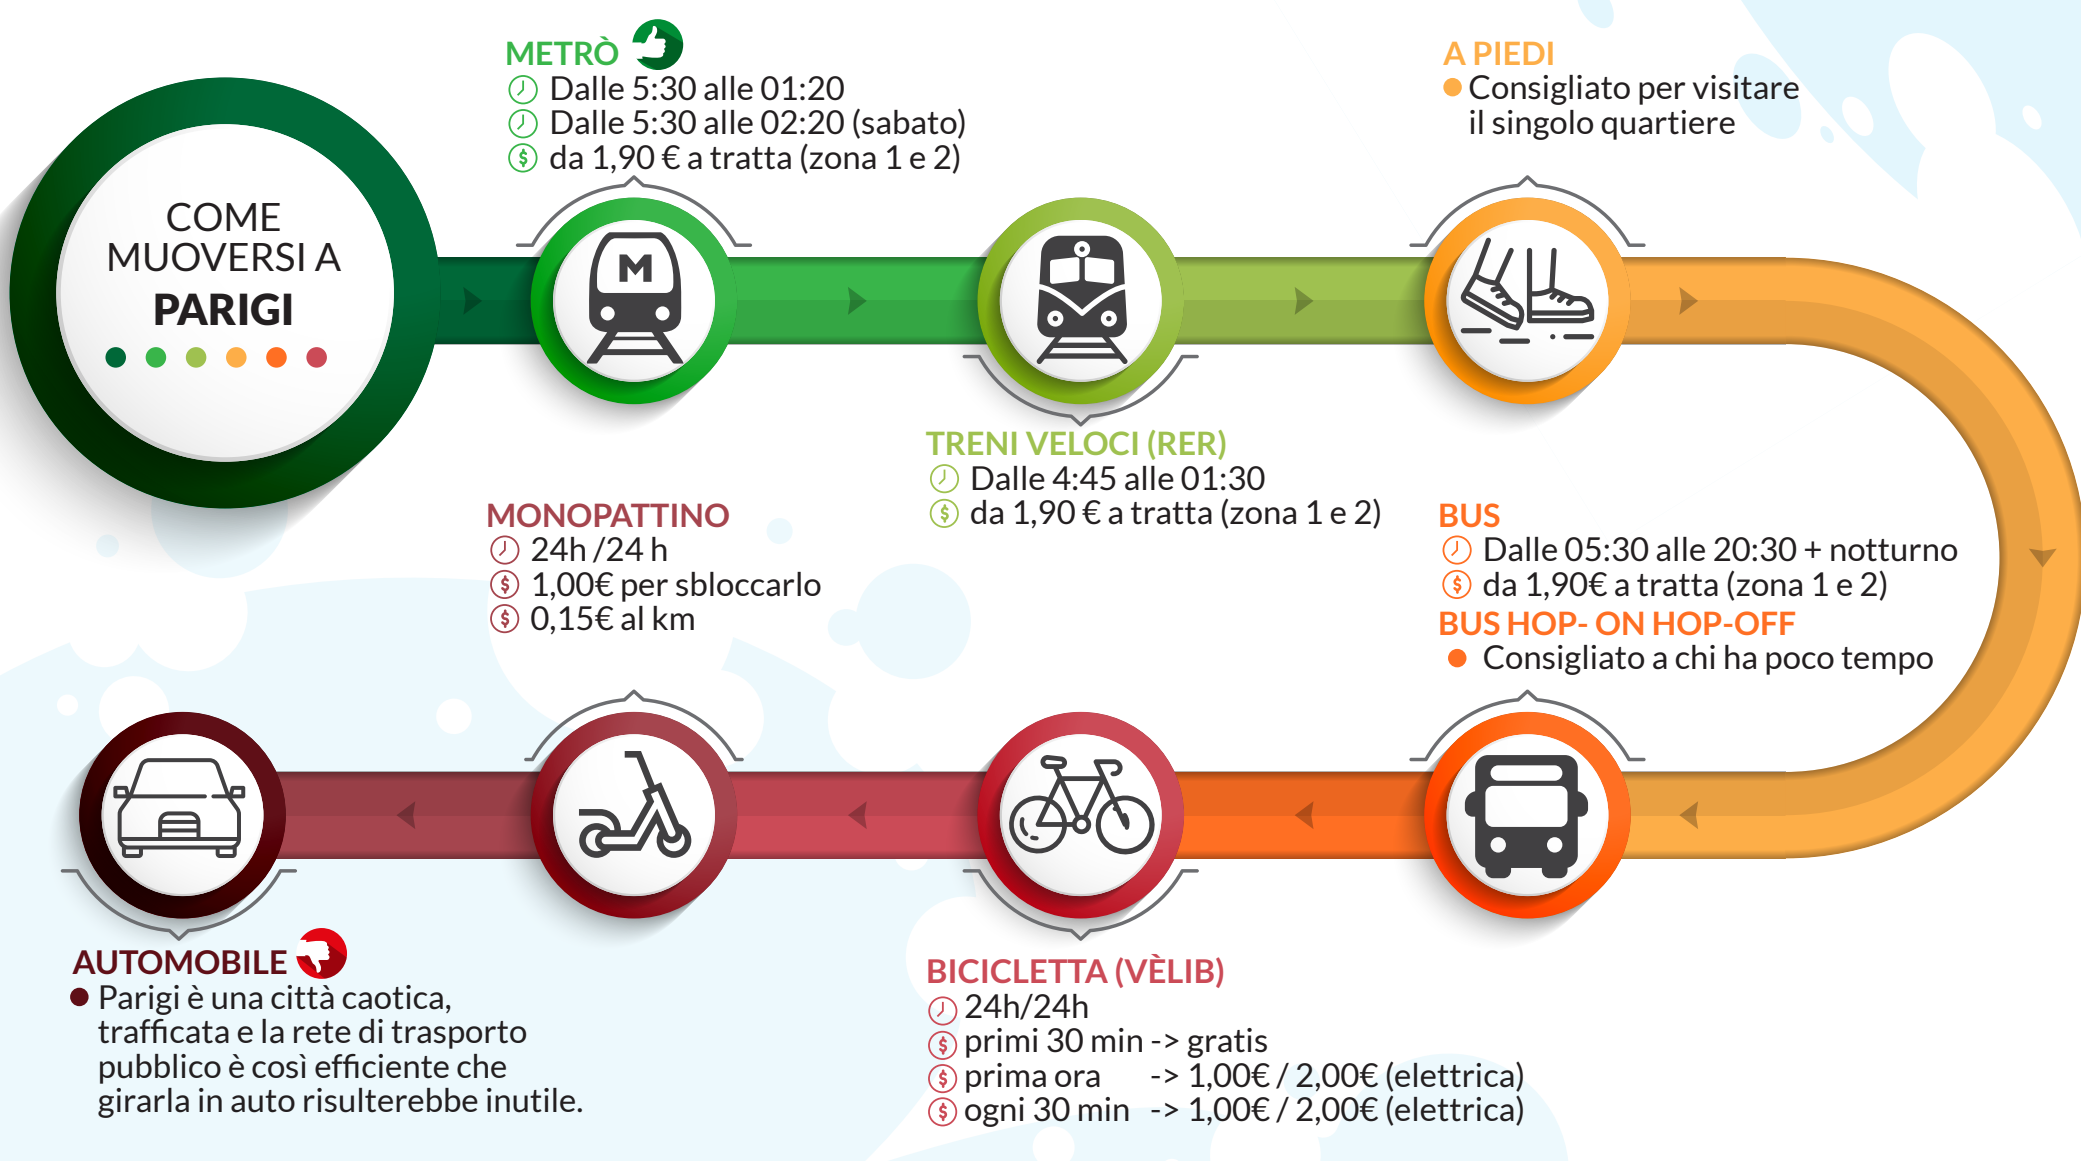

Come muoversi a Parigi

DALL'AEROPORTO DI BEAUVAIS
Circa 75 km
Tariffe da **14,00€**

Scopri di più su come muoversi a Parigi